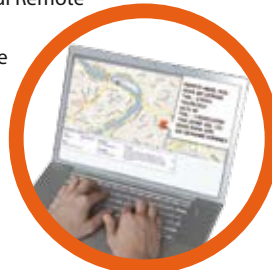

Localizzazione via web

Inserendo le tue credenziali d'accesso nell'apposita sezione del sito www.remoteangel.it puoi visualizzare in qualsiasi momento il punto GPS del dispositivo su mappe elettroniche anche 3D tipo "google map".